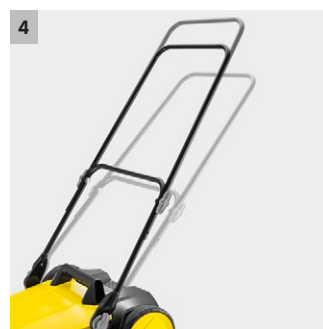

S 4 Twin 2v1

Zametač 2v1 S 4 Twin s šířkou zametání 680 mm je vybaven speciálními bočními kartáči na mokrý odpad. Ideální pro celoroční aplikace na menších a užších plochách.

1 2 páry bočních kartáčů

- Standardní postranní kartáče pro suché nečistoty plus postranní kartáče s tvrdšími štětinami pro vlhké nečistoty.

2 Praktický kryt pro postranní kartáč

- Nasazení postranního kartáče bez použití nářadí pro rychlou montáž a používání.

3 Komfortní nášlapná plocha

- Kompletní sklopení zametacího stroje bez ohýbání - pro úschovu nenáročnou na místo.

4 Plynule nastavitelné madlo

- Zametání šetrné k zádům díky individuálnímu nastavení výšky.

S 4 Twin 2v1

- Ideální pro menší venkovní plochy
- 2 postranní kartáče pro suché nečistoty a 2 postranní kartáče pro vlhké nečistoty
- Termochyt na madlu

Technické údaje

Objednací číslo	1.766-365.0	
EAN kód	4054278692753	
Pracovní šířka s postranním kartáčem	mm	680
Max. plošný výkon	m ² /h	2400
Kryt/rám	Plast/plast	
Hmotnost, připraveno k provozu	kg	10,2
Nádoba na zametené nečistoty	l	20