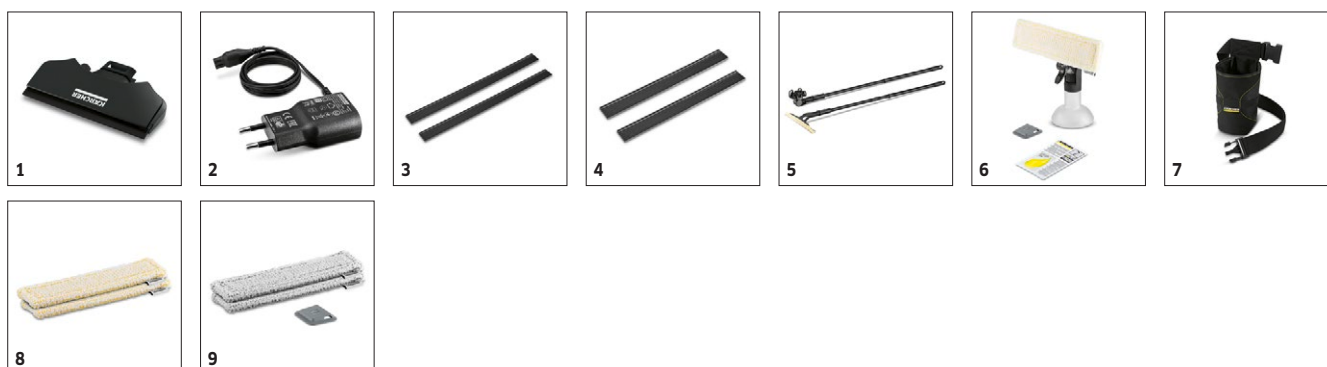

WV 2 PLUS N

1.633-212.0

KÄRCHER

		Objednáací číslo	Menge					Cena	
Trysky									
Odsávací hubice 170 mm	1	2.633-112.0	1 kusy						170 mm široká odsávací hubice pro WV2 a WV 5. Výborně se hodí pro dělená nebo menší okna. ☒
Sítový díl									
WV sítový díl	2	2.633-107.0	1 kusy						Náhradní sítový díl EU pro okenní stěrku Kärcher. ☒
Stěrky									
Stěrka, široká	3	2.633-005.0	2 kusy						K výměně stěrek u bateriových čističů oken. Pro dokonalou čistotu na každém hladkém povrchu - bez skapávající vody. ☐
Stěrka, úzká	4	2.633-104.0	2 kusy						
Prodloužení									
Prodlužovací sada WV / KV	5	2.633-144.0	1 kusy						S teleskopickou prodlužovací sadou pro akustěrku a vibrační bateriový čistič můžete čistit i velmi vysoká okna. Možnost vytažení od 0,6 do 1,5 metru délky. ☐
Postřikovací láhve									
Sada láhve s rozprašovačem Extra	6	2.633-129.0	1 kusy						Nová sada s láhví s rozprašovačem Extra včetně potahu z mikrovláken s upevněním na suché zipy, širokou a úzkou hubicí, škrabkou na hrubé nečistoty a 20 ml čistícího prostředku na okna. ☐
Kapsa na boky									
Kapsa na boky WV	7	2.633-006.0	1 kusy						Praktická kapsa na boky k uložení čističe oken a rozprašovače. ☐
Potahy na stírání									
WV potah z mikrovlákna Indoor	8	2.633-130.0	2 kusy						Potah z mikrovláken Indoor s páskami na suchý zip pro optimální odstranění nečistot láhví s rozprašovačem bateriového čističe WV na každém hladkém povrchu. ☐
WV mikrovláknový potah Outdoor	9	2.633-131.0	2 kusy						Ideální pro venkovní okna: Potah z mikrovláken Outdoor s upevněním na suché zipy a mimořádně abrazivními vlákny včetně škrabky na ulpívající nečistoty. ☐

■ Obsaženo v objemu dodávky. ☐